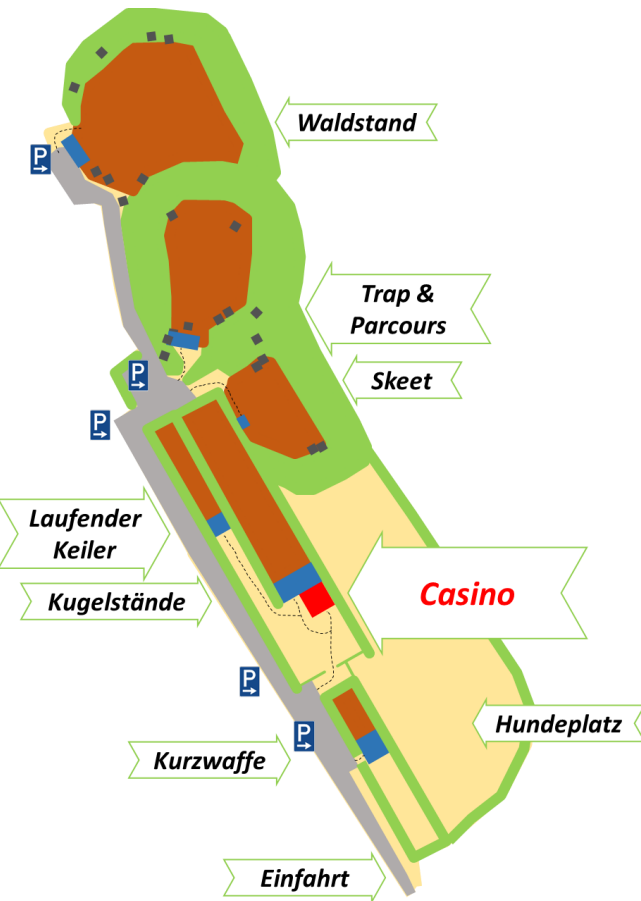

Waidmannsheil auf dem Schießstand "Vossbu" der KJS Dithmarschen-Nord!

Forstweg 100a 25746 Heide

Unsere Schießstände

Wir bieten:

- 8 Kugelbahnen (100 / 50 m)
- Einen laufenden Keiler (60 m)
- 5 Kurzwaffenbahnen (25 m)
- Einen Skeetstand
- Einen kombinierten Trap-/Parcours-Stand
- Einen weiteren Parcours-Stand ("Waldstand") nach Voranmeldung