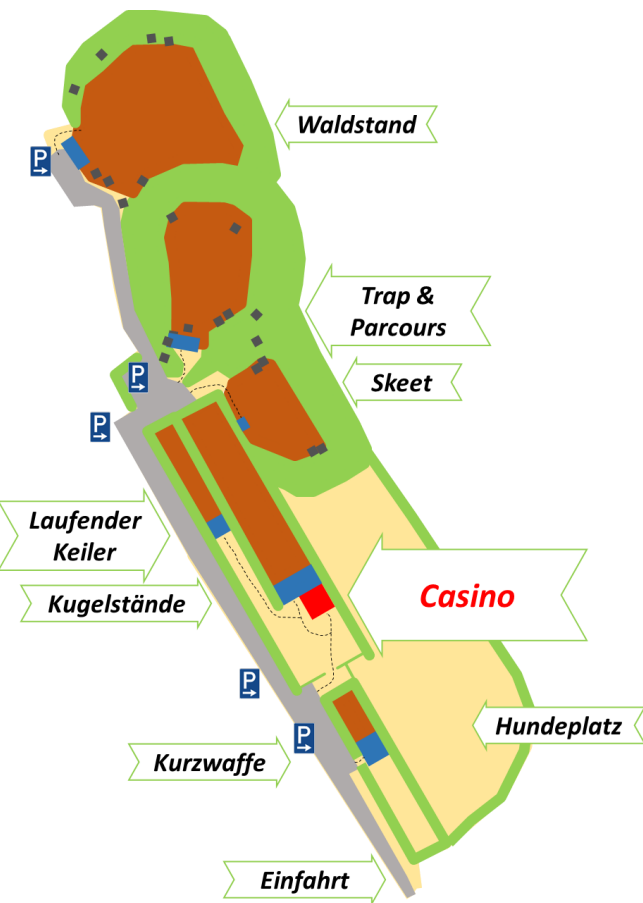

Waidmannsheil auf dem Schießstand "Vossbu" der KJS Dithmarschen-Nord!

Forstweg 100a 25746 Heide

Unsere Schießstände

Wir bieten:

- 8 Kugelbahnen (100 / 50 m)
- Einen laufenden Keiler (50 m)
- 5 Kurzwaffenbahnen (25 m)
- Einen Skeetstand
- Einen kombinierten Trap-/Parcours-Stand
- Einen weiteren Parcours-Stand ("Waldstand") nach Voranmeldung