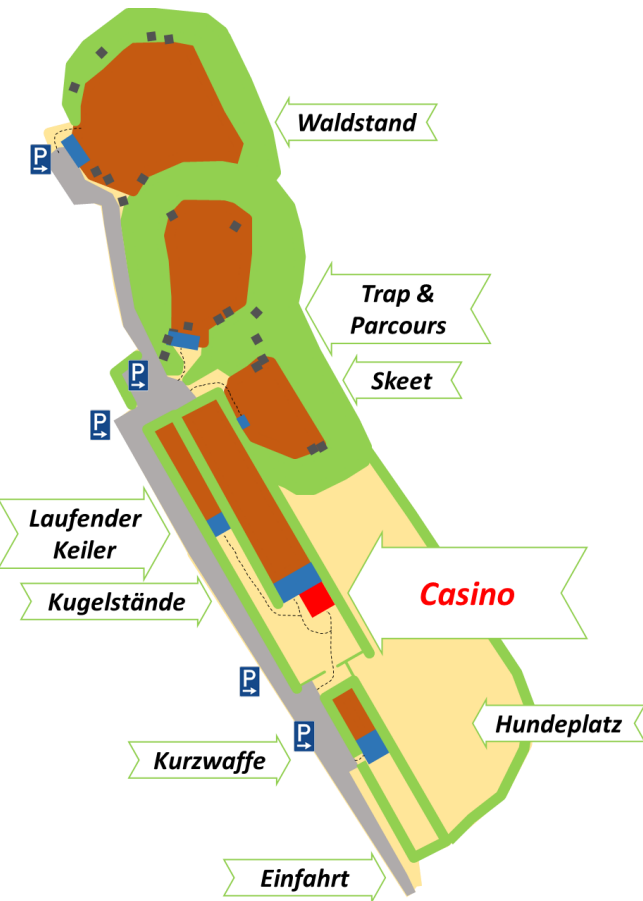

Waidmannsheil auf dem Schießstand "Vossbu" der KJS Dithmarschen-Nord!

Forstweg 100a 25746 Heide

Unsere Schießstände

Wir bieten:

- 8 Kugelbahnen (100 / 50 m)
- Einen laufenden Keiler (50 m)
- 5 Kurzwaffenbahnen (25 m)
- Einen Skeetstand
- Einen kombinierten Trap-/Parcours-Stand
- Einen weiteren Parcours-Stand ("Waldstand") nach Voranmeldung