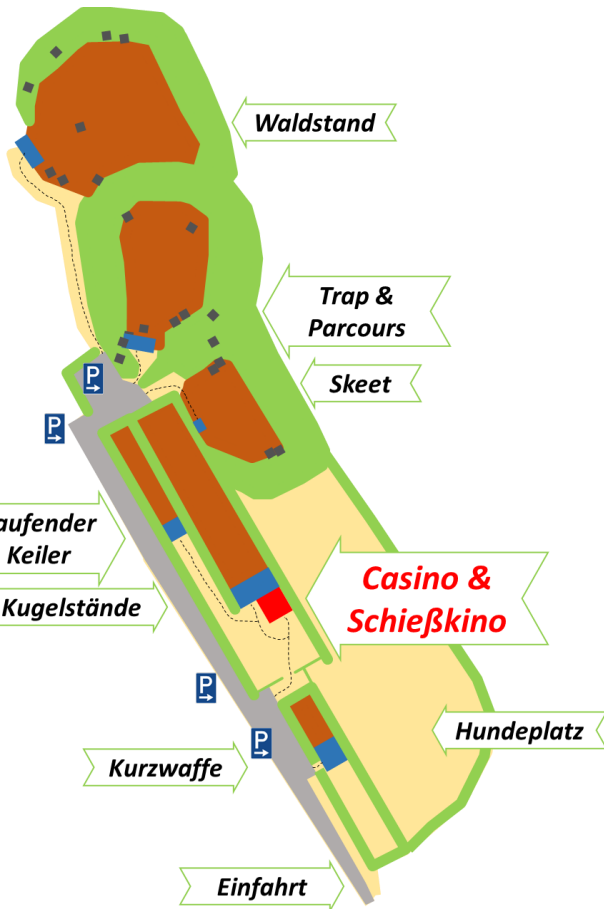

Waidmannsheil auf dem Schießstand "Vossbu" der KJS Dithmarschen-Nord!

Forstweg 100a 25746 Heide

Unsere Schießstände

Wir bieten:

- **Neu!! Laser-Schießkino!!** ←
- 8 Kugelbahnen (100 / 50 m)
- Einen laufenden Keiler (60 m)
- 5 Kurzwaffenbahnen (25 m)
- Einen Skeetstand
- Einen Trapstand/Parcours-Stand
- Einen weiteren Parcours-Stand ("Waldstand")